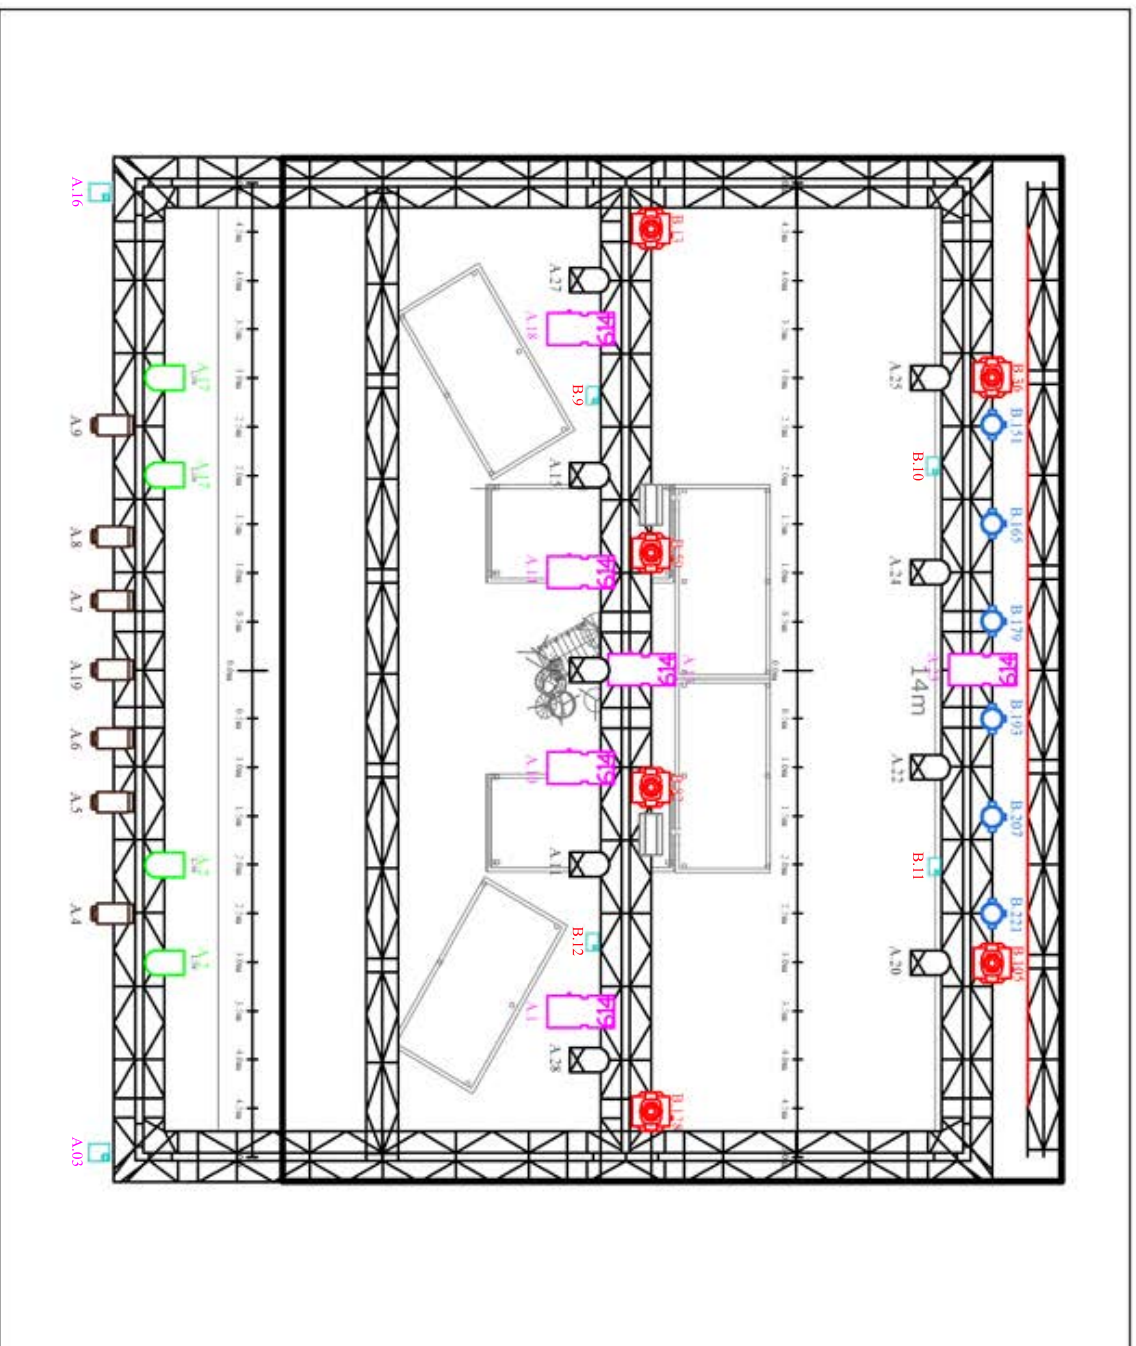

OLIFAN - Ti Cannaille

	Alpha Spot HPE 300 STD Lamp on	6
	MAC Aura STD Col Cal Off	6
	Atomic 3000	2
	PAR 64 CP60	9
	PC 1 Kw	7
	614SX	6
	PAR 64 CP 62	4
	Molefay Four Light	2
	Molefay Two Light	4

Rivo Ralison