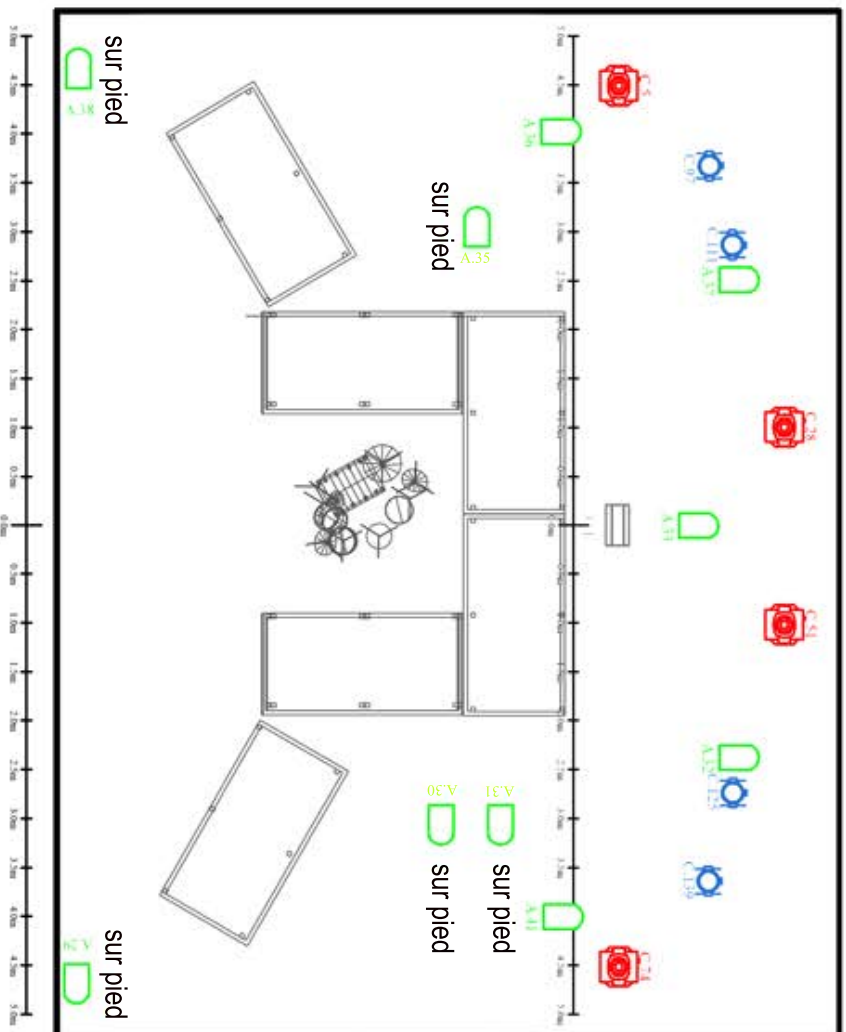

Olifan - Ti Cannaille sol

	Lutin 306 HPC	7
	Alpha Spot HPE 300 STD Lamp On	4
	MAC Aura STD Col Cal Off	4
	PAR 64 CP62	13
	Atomic 3000	1

Rivo Ralison

rivoraison@gmail.com

06 65 69 63 55