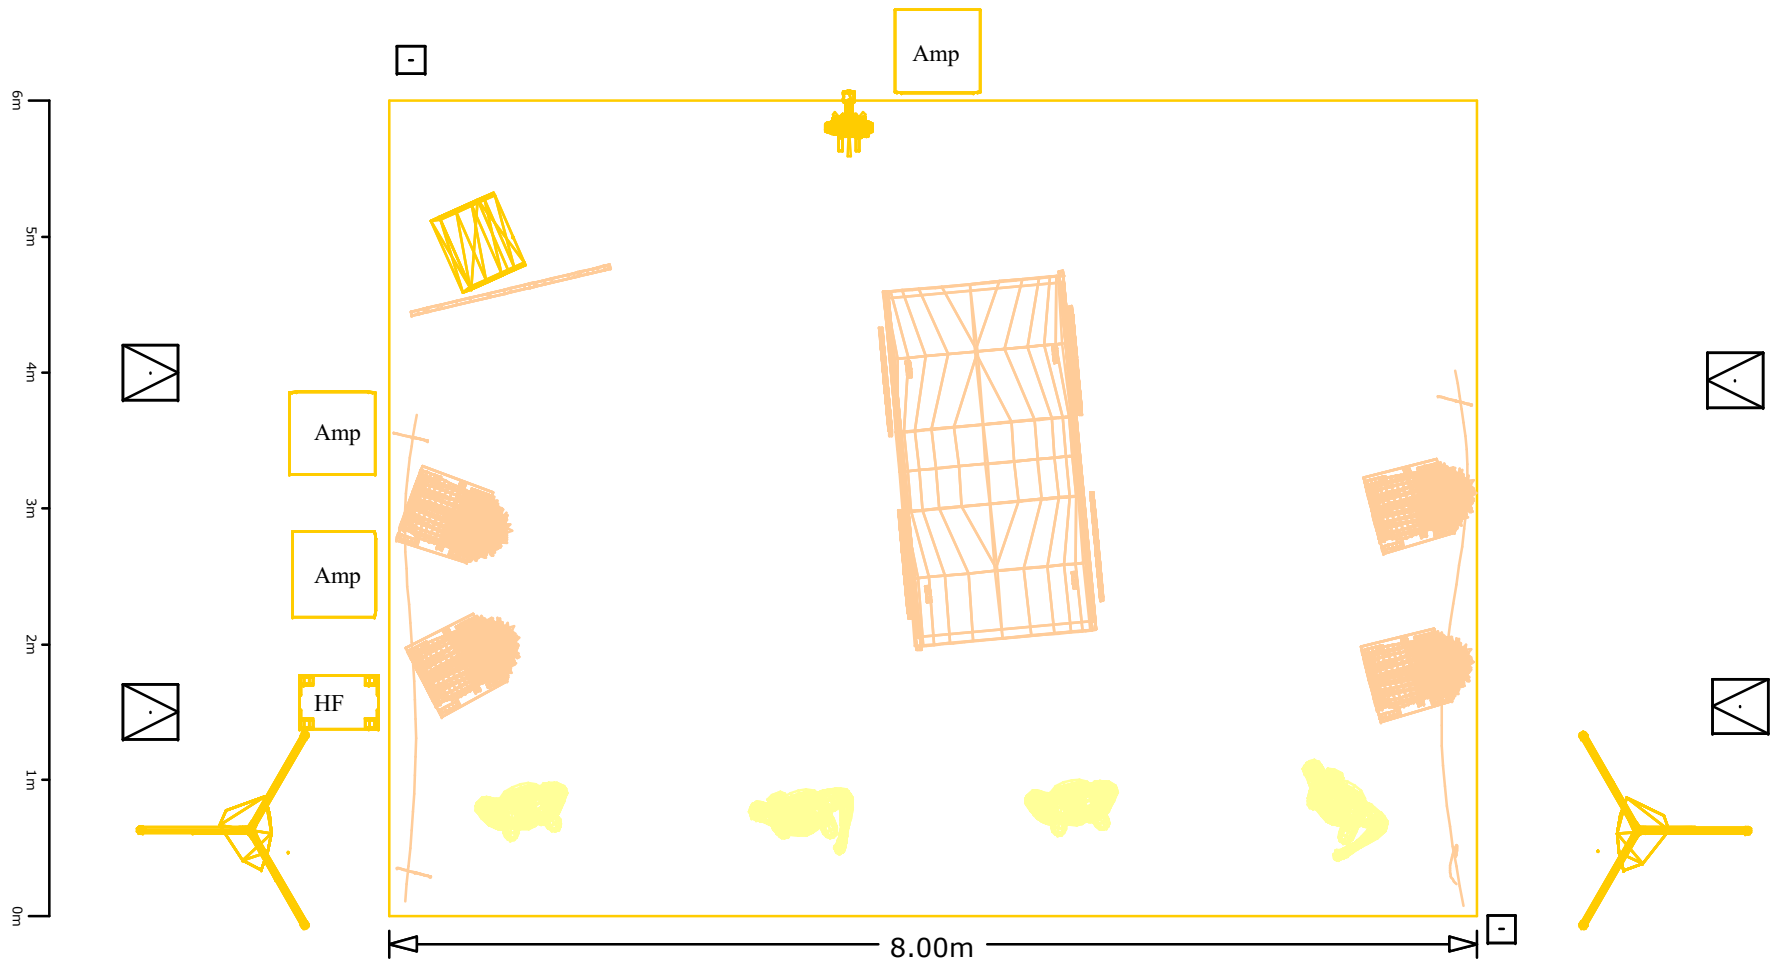

Scéno

A L' OUEST	
★ JE TE PLUMERAI ★	
Eclairagiste: Bruno TRACHSLER	Print Time 30/09/2022
Contact: 06 2389 3684	
OLIFAN