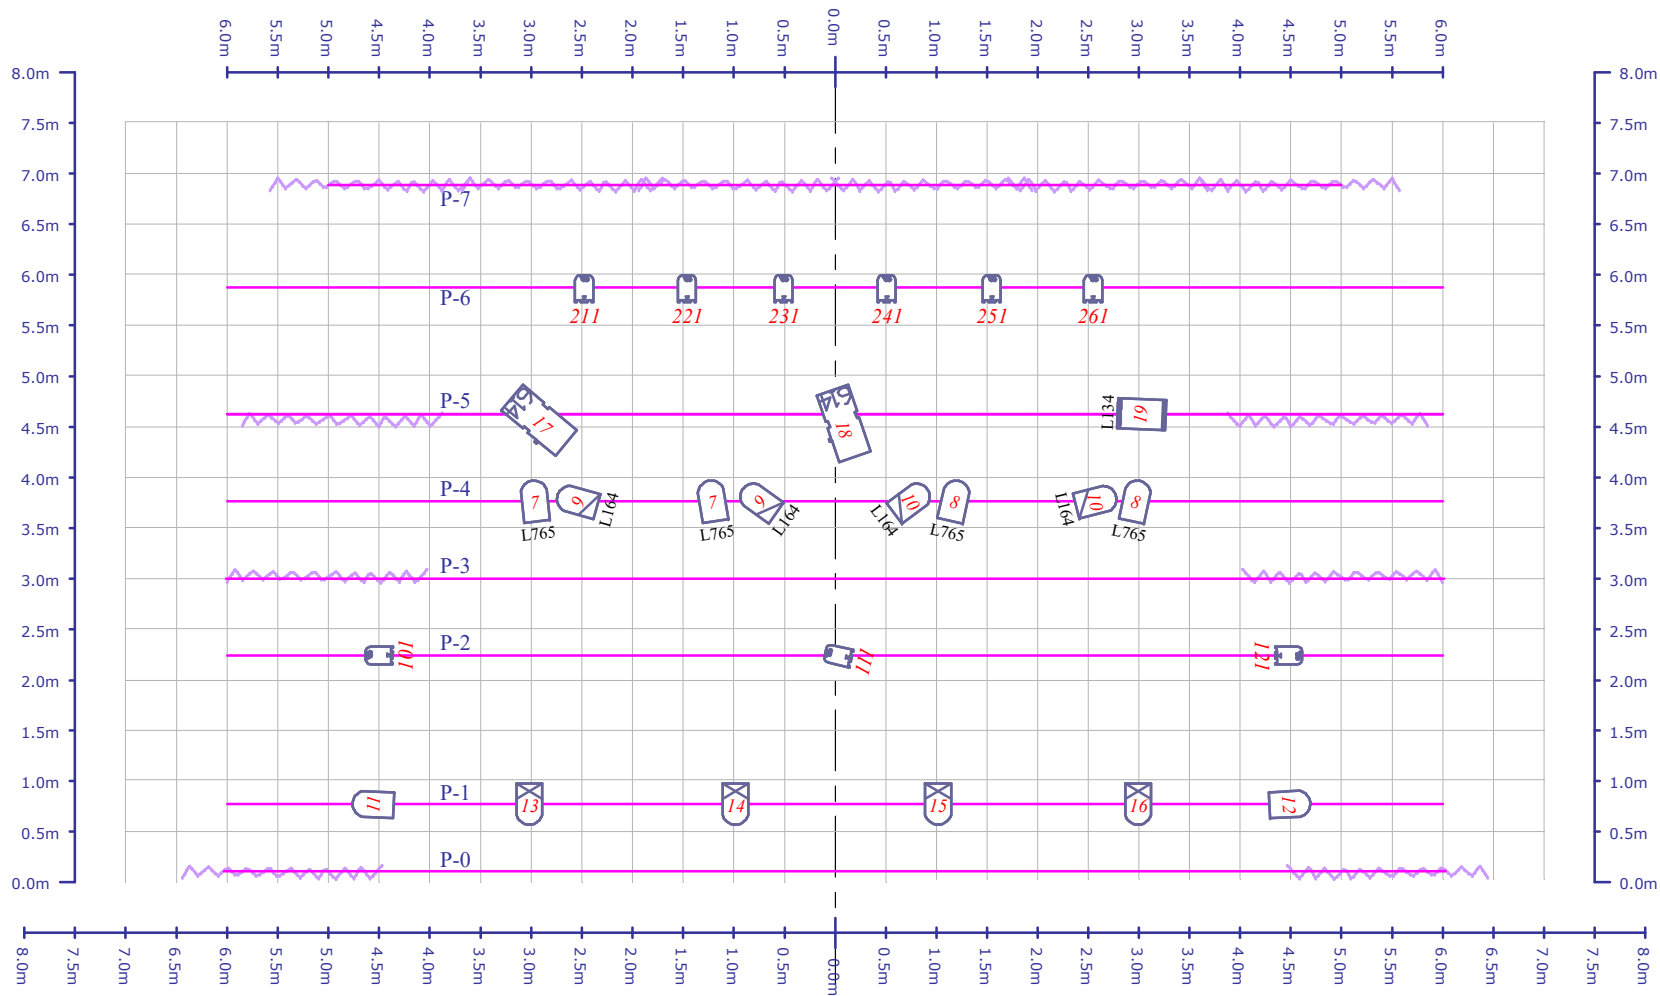

Masse par position

(Masse uniquement des projecteurs. sans crochets, cablages, structures et levage.)

Position	Weight
P- Front	97.00
P-6	33.00
P-5	34.00
P-4	40.00
P-2	16.50
P-1	30.00
Sol	36.00

Bonjour,

Nous venons avec notre console lumière (ordinateur). Merci de prévoir un espace (table) d'environ 1m de large à proximité de mon collègue sonorisateur.

Merci de prévoir:

- Porte filtre et gélatine suivant listing pour les Découpes PC et Par.
- 2x platines de sol pour projecteurs.
- 4x Pieds pour Parled en lateral Hauteur entre 1.7M et 2M
- 1 machine à brouillard adapté au lieux avec ventilateur

A L' OUEST	
JE TE PLUMERAI	
Eclairagiste: Bruno TRACHSLER	Print Time 30/09/2022
Contact: 06 2389 3684	
OLIFAN	

Scéno

A L' OUEST	
★ JE TE PLUMERAI ★	
Eclairagiste: Bruno TRACHSLER	Print Time 30/09/2022
Contact: 06 2389 3684	
OLIFAN	

Scene		
	9	PAR RGBW Zoom
	9	310 HPC
	4	Decoupe 614Sx
	4	PAR 64 CP60
	3	PAR 64 CP61
	6	PAR 64 CP62

Implantation Plateau

<h1>A L' OUEST</h1> <h2>JE TE PLUMERAI</h2>	
Eclairagiste: Bruno TRACHSLER	Print Time 30/09/2022
Contact: 06 2389 3684	