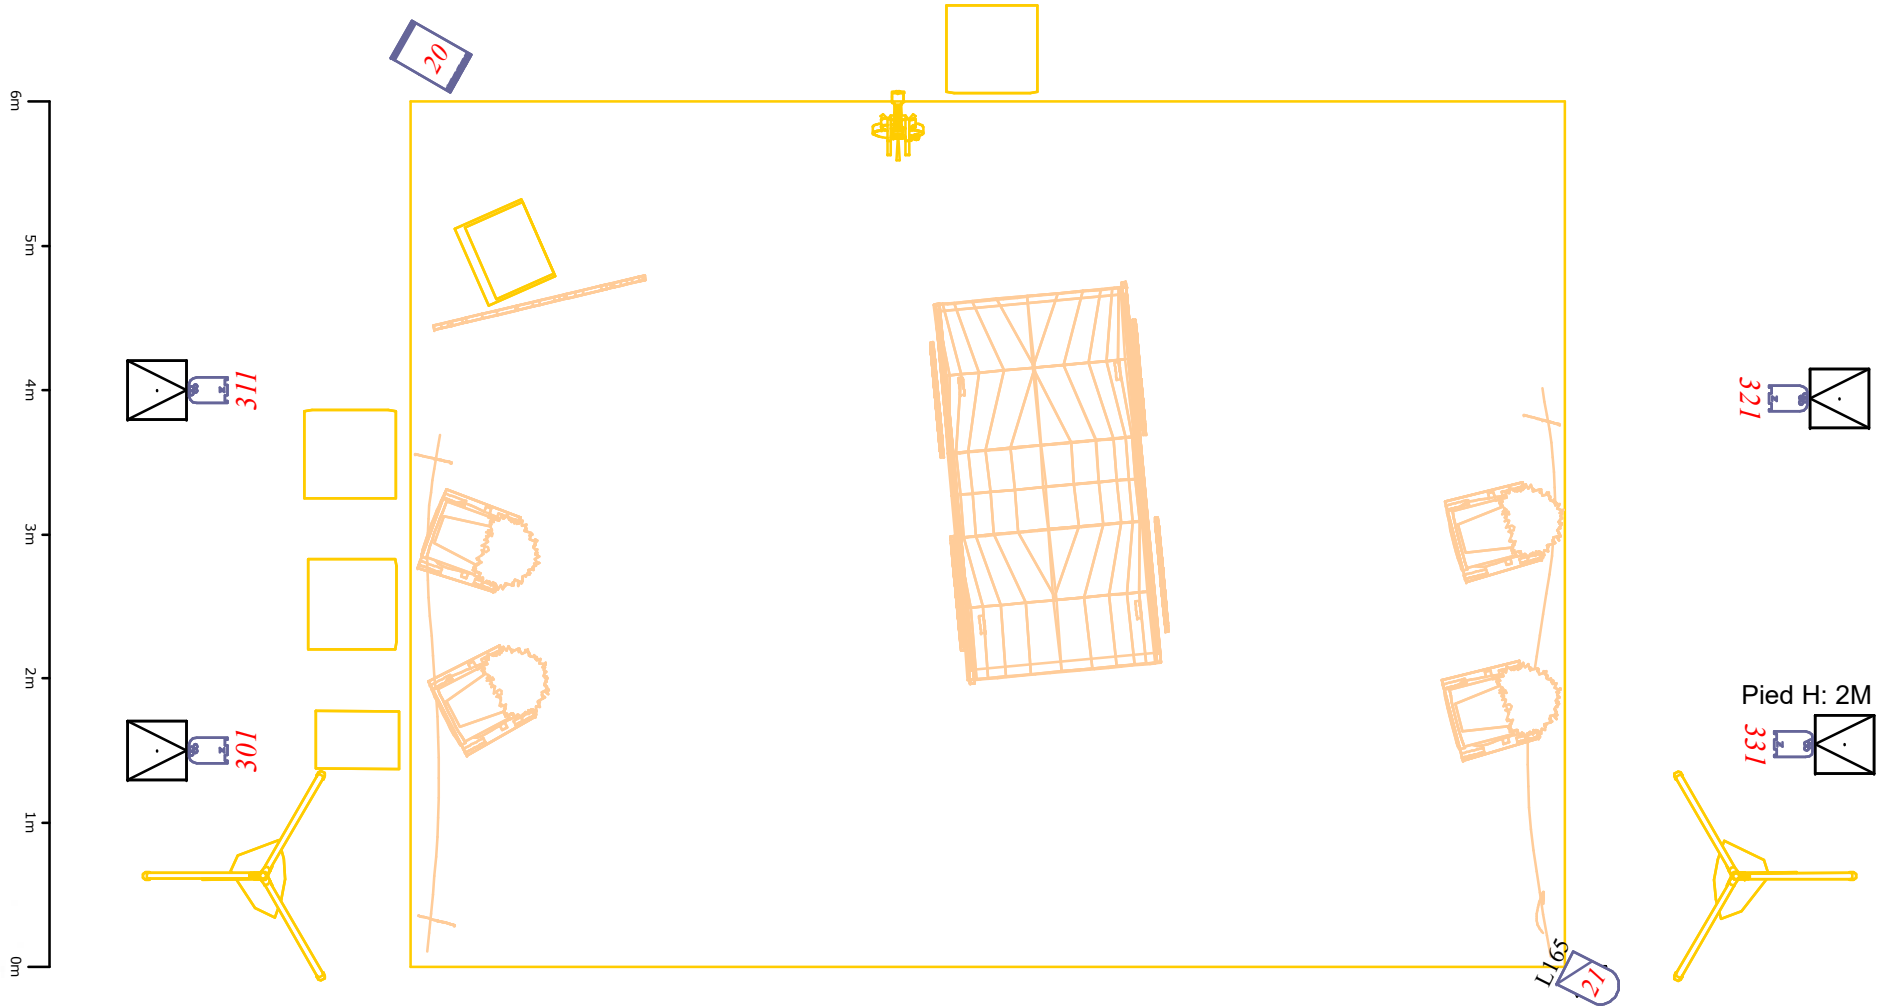

Masse par position

(Masse uniquement des projecteurs. sans crochets, cablages, structures et levage.)

Position	Weight
P- Front	97.00
P-6	33.00
P-5	34.00
P-4	40.00
P-2	16.50
P-1	30.00
Sol	36.00

Bonjour,

Nous venons avec notre console lumière (ordinateur). Merci de prévoir un espace (table) d'environ 1m de large à proximité de mon collègue sonorisateur.

Merci de prévoir:

- Porte filtre et gélatine suivant listing pour les Découpes PC et Par.
- 2x platines de sol pour projecteurs.
- 4x Pieds pour Parled en lateral Hauteur entre 1.7M et 2M
- 1 machine à brouillard adapté au lieux avec ventilateur

Scene		
	9	PAR RGBW Zoom
	9	310 HPC
	4	Decoupe 614Sx
	4	PAR 64 CP60
	3	PAR 64 CP61
	6	PAR 64 CP62

Implantation Plateau

<h1>A L' OUEST</h1> <h2>JE TE PLUMERAI</h2>	
Eclairagiste: Bruno TRACHSLER	Print Time 30/09/2022
Contact: 06 2389 3684	

Sol Scene		
	4	Rush PAR 2 RGBW Zoom
	1	PAR 64 CP61
	1	310 HPC

Lumière Sol

A L' OUEST ★ JE TE PLUMERAI ★	
Eclairagiste: Bruno TRACHSLER	Print Time 30/09/2022
Contact: 06 2389 3684	
	

Gradateur 1

Show : A l'ouest, je te plumerai						
Channel	Type	Color	Dimmer	Count	Wattage	Position
1	614SX	R132		1	1000	P- Front
2	614SX	R132		1	1000	P- Front
3	310 HPC	L202		2	2000	P- Front
4	310 HPC	L202		2	2000	P- Front
5	310 HPC	L205		2	2000	P- Front
6	310 HPC	L205		2	2000	P- Front
7	PAR 64	L765		2	2000	P-4
8	PAR 64	L765		2	2000	P-4
9	PAR 64	L164		2	2000	P-4
10	PAR 64	L164		2	2000	P-4
11	PAR 64			1	1000	P-1
12	PAR 64			1	1000	P-1
13	PAR 64			1	1000	P-1
14	PAR 64			1	1000	P-1
15	PAR 64			1	1000	P-1
16	PAR 64			1	1000	P-1
17	614SX			1	1000	P-5
18	614SX			1	1000	P-5
19	310 HPC	L134		1	1000	P-5
20	310 HPC			1	1000	Sol
21	PAR 64	L165		1	1000	Sol
				29	29000	