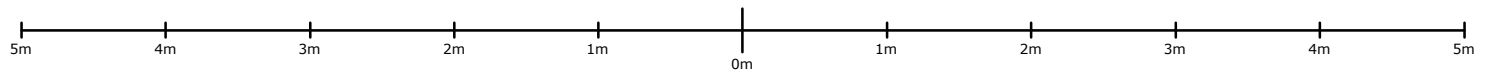

Sol Scene		
	4	Rush PAR 2 RGBW Zoom
	1	PAR 64 CP61
	1	310 HPC

Lumière Sol

A L' OUEST ★ JE TE PLUMERAI ★	
Eclairagiste: Bruno TRACHSLER	Print Time 30/09/2022
Contact: 06 2389 3684	
	

Gradateur 1

Show : A l'ouest, je te plumerai						
Channel	Type	Color	Dimmer	Count	Wattage	Position
1	614SX	R132		1	1000	P- Front
2	614SX	R132		1	1000	P- Front
3	310 HPC	L202		2	2000	P- Front
4	310 HPC	L202		2	2000	P- Front
5	310 HPC	L205		2	2000	P- Front
6	310 HPC	L205		2	2000	P- Front
7	PAR 64	L765		2	2000	P-4
8	PAR 64	L765		2	2000	P-4
9	PAR 64	L164		2	2000	P-4
10	PAR 64	L164		2	2000	P-4
11	PAR 64			1	1000	P-1
12	PAR 64			1	1000	P-1
13	PAR 64			1	1000	P-1
14	PAR 64			1	1000	P-1
15	PAR 64			1	1000	P-1
16	PAR 64			1	1000	P-1
17	614SX			1	1000	P-5
18	614SX			1	1000	P-5
19	310 HPC	L134		1	1000	P-5
20	310 HPC			1	1000	Sol
21	PAR 64	L165		1	1000	Sol
				29	29000	