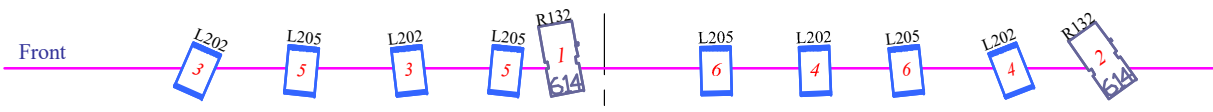

Implantation Plateau

A L' OUEST JE TE PLUMERAI	
Eclairagiste: Bruno TRACHSLER	Print Time 30/09/2022
Contact: 06 2389 3684